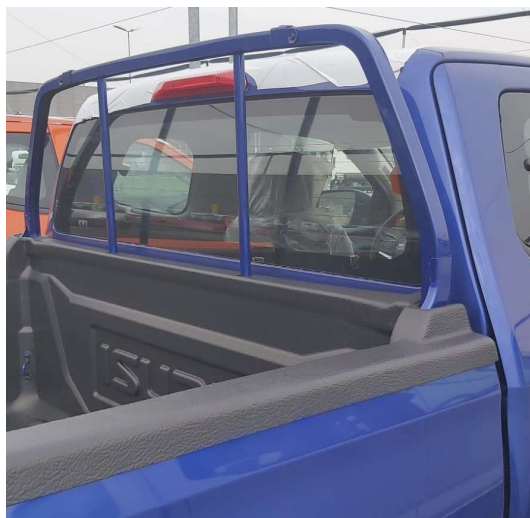

ISUZU

Foto non conformi agli standard contrattuali. I colori effettivi della carrozzeria dei veicoli potrebbero variare leggermente dai colori nelle fotografie presenti in questo catalogo. Installazione ed eventuale verniciatura non inclusi nel prezzo. Le quotazioni e i dati tecnici riportati in questa raccolta, possono essere variati in qualsiasi momento e senza alcun preavviso.