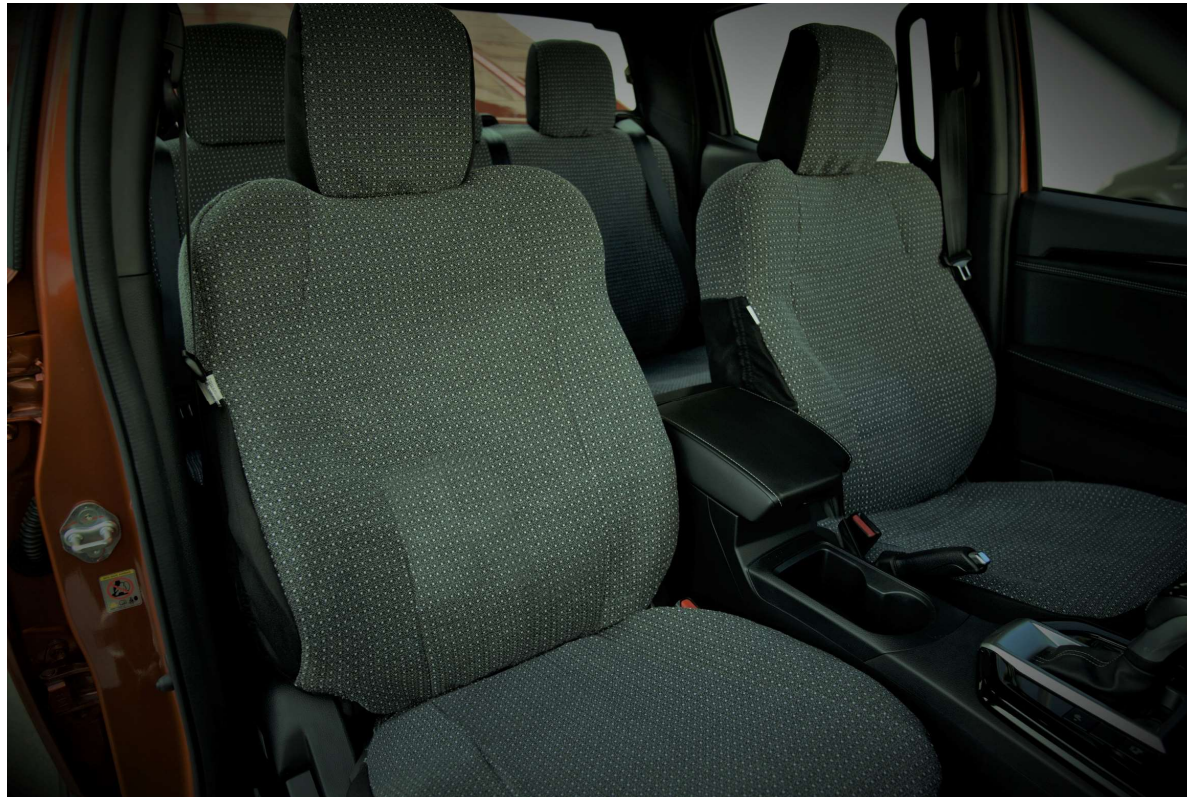

ISUZU

Foto non conformi agli standard contrattuali. I colori effettivi della carrozzeria dei veicoli potrebbero variare leggermente dai colori nelle fotografie presenti in questo catalogo. Installazione ed eventuale verniciatura non inclusi nel prezzo. Le quotazioni e i dati tecnici riportati in questa raccolta, possono essere variati in qualsiasi momento e senza alcun preavviso.