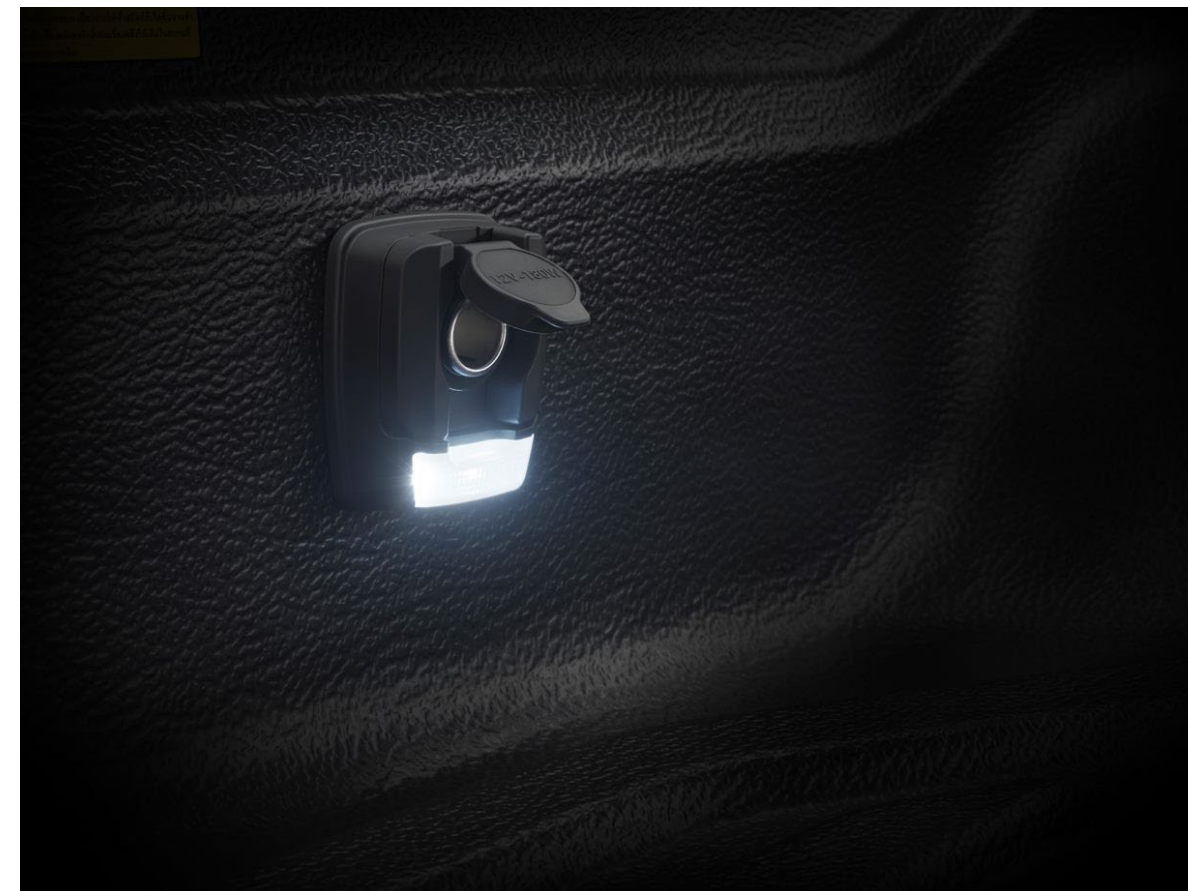

AIUTO APERTURA - CHIUSURA PORTELLONE POSTERIORE

DEFLETTORI

ISUZU

LED PER VANO DI CARICO

PRESA 12V VANO CARICO

Per informazioni:

www.isuzu.it

Data pubblicazione 17/10/2024