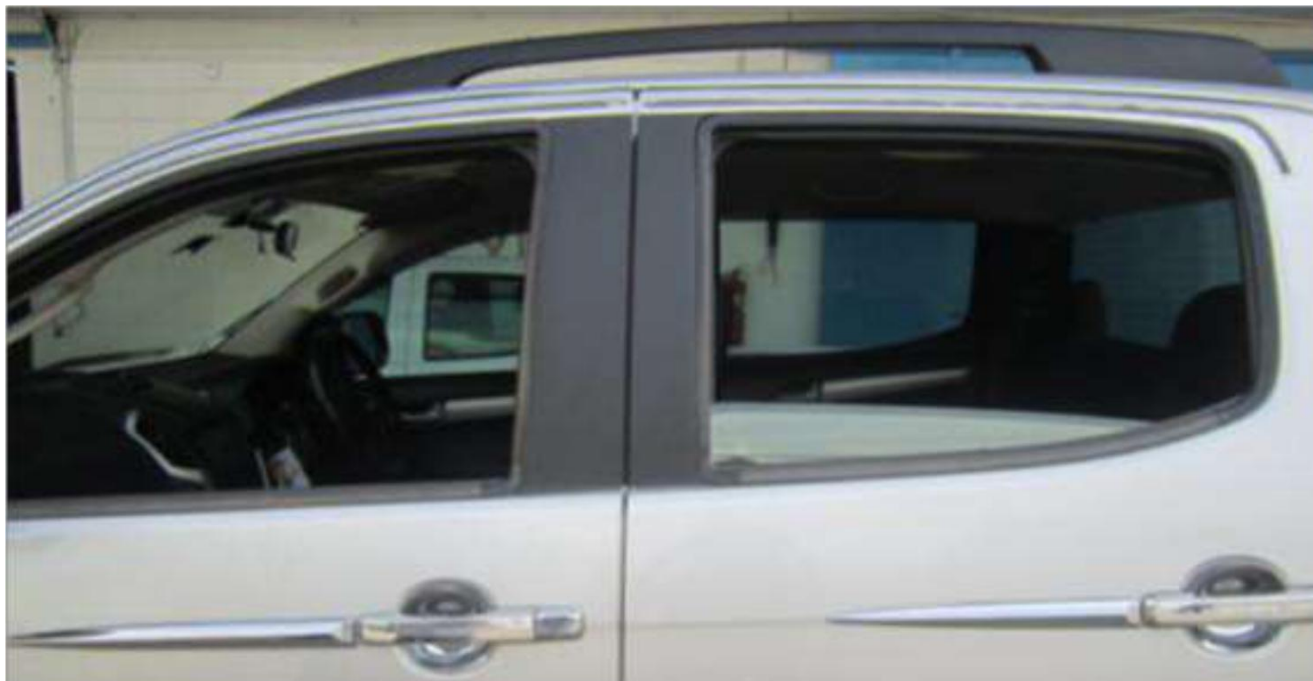

Pillar Film

Codice	Descrizione	Prezzo €
5867614970	Pillar Film per Crew	30,00
5867614980	Pillar Film per Space	24,00

I prezzi si intendono a ricambio, al netto dell'IVA e escluse eventuale verniciatura e montaggio. La vendita e l'eventuale montaggio è soggetto alla disponibilità reale dell'accessorio.
N.B. Le quotazioni e i dati tecnici riportati in questa raccolta, possono essere variati in qualsiasi momento e senza alcun preavviso.