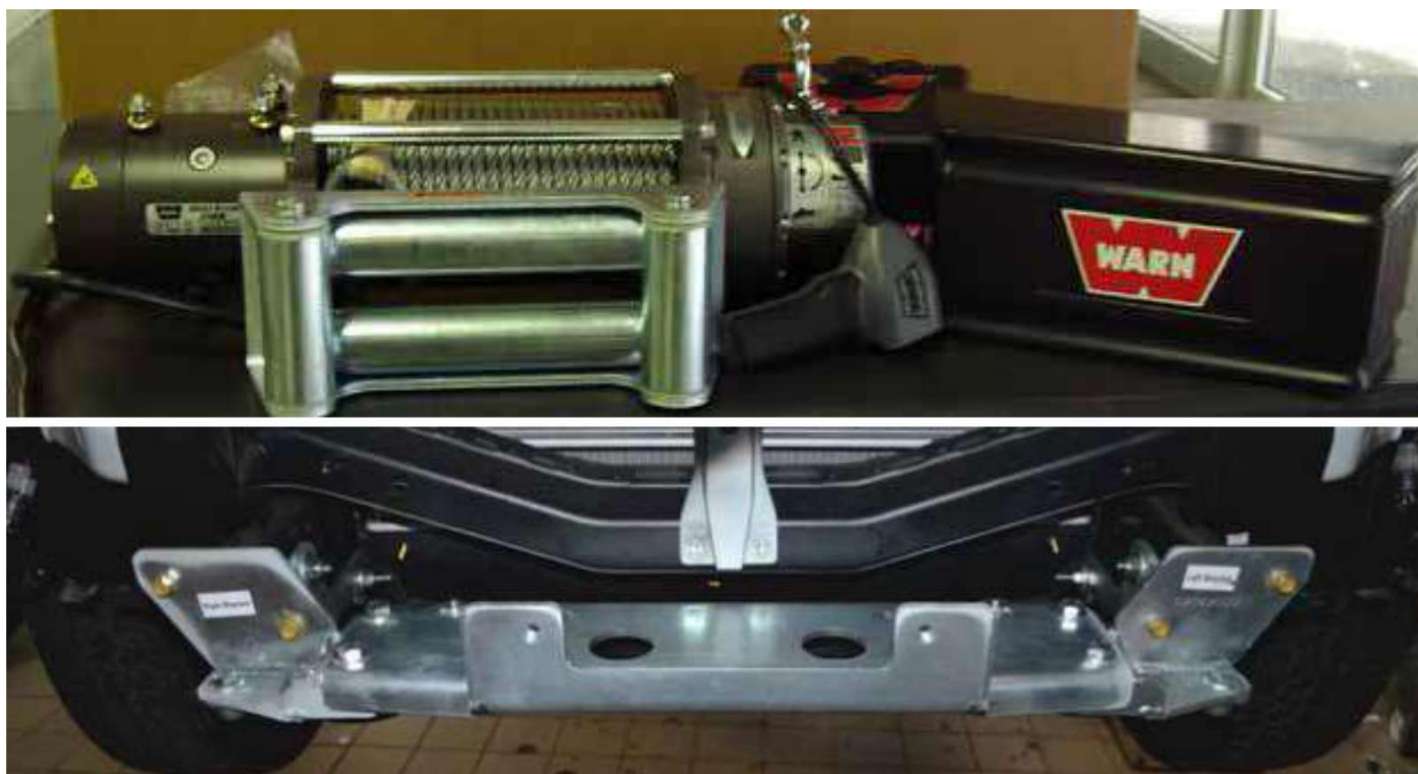

Verricello

Codice	Descrizione	Prezzo €
J504005024	Verricello WARN CE TAVOR 8K	860,00
J504005023	Staffa per verricello	430,00
J504005017	Copriroller	98,00

I prezzi si intendono a ricambio, al netto dell'IVA e escluse eventuale verniciatura e montaggio. La vendita e l'eventuale montaggio è soggetto alla disponibilità reale dell'accessorio.
N.B. Le quotazioni e i dati tecnici riportati in questa raccolta, possono essere variati in qualsiasi momento e senza alcun preavviso.